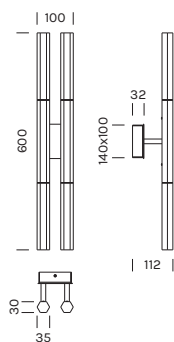

## SHINE PLUMAGE AP

- Ottone, metacrilato

- brass, methacrylate

9348	M 2700K	W 3000K	N 4000K
<b>Power</b>	16.0W	16.0W	16.0W
<b>Nominal lumen</b>	1520.0lm	1640.0lm	1640.0lm
<b>CRI</b>	>90	>90	>90
<b>Supply</b>	220-240V	220-240V	220-240V

Item	Temperature	Finish
<b>9348</b>	<b>M</b>	<b>-BV</b> 
	<b>W</b>	<b>-NO</b> 
	<b>N</b>	<b>-OS</b> 